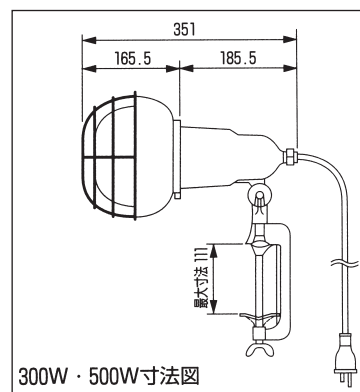

ダイガード
(白熱投光器用)
G-2E

小ガード
(白熱投光器用)
KG-1E

白熱レフ球

大バイス
K-3

牛革甲メリヤス

サイズ：M、L

甲メリヤスで通気性がよく作業性がよい

型番	サイズ
GL-M	M
GL-L	L