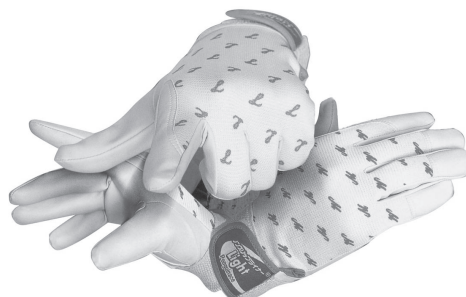

白熱投光器

ORIGINAL

防雨型・高品質・経済的価格
(白熱レフ球、コード、プラグ付)

型番	使用ランプ(屋外散光型)
K-201	白熱レフ110V・200W
K-202	白熱レフ220V・200W
K-301	白熱レフ110V・300W
K-302	白熱レフ220V・300W
K-501	白熱レフ110V・500W
K-502	白熱レフ220V・500W
●各機種ゴムC.T5m・10m付即納	
●各機種3芯アース付も即納	
●白熱レフ球各機種即納	

ダイガード
(白熱投光器用)
G-2E

小ガード
(白熱投光器用)
KG-1E

白熱レフ球

大バイス
K-3

牛革甲メリヤス

サイズ：M、L

甲メリヤスで通気性がよく作業性がよい

型番	サイズ
GL-M	M
GL-L	L

ノンスリップライナー

革の風合いと優れた伸縮性をもつ新素材で
確実に、スムーズに作業をサポート

特長

- 手にしなやかにフィットするソフトな感触と優れた伸縮性
- 最小限の力でモノを保持する、抜群のグリップ力と強靭性
- 手のムレを追放する透湿性と天然皮革の2倍以上の通気性
- 洗濯可能で色落ち・シミにならず、すばやく乾く機能性

型番	色	サイズ
PA2302	黒	M
PA2303	黒	L
PA2304	黒	LL