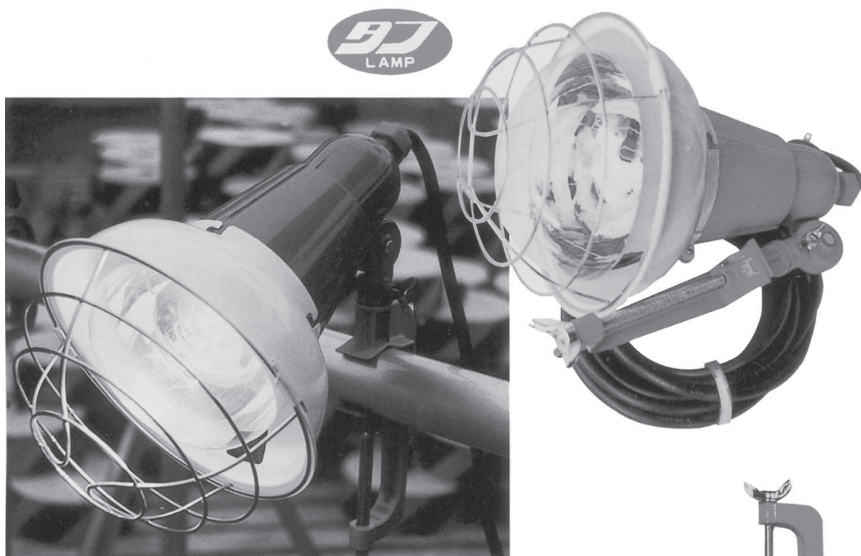

白熱投光器

ORIGINAL

防雨型・高品質・経済的価格
(白熱レフ球、コード、プラグ付)

型番	使用ランプ(屋外散光型)
K-201	白熱レフ110V・200W
K-202	白熱レフ220V・200W
K-301	白熱レフ110V・300W
K-302	白熱レフ220V・300W
K-501	白熱レフ110V・500W
K-502	白熱レフ220V・500W
●各機種ゴムC.T5m・10m付即納	
●各機種3芯アース付も即納	
●白熱レフ球各機種即納	

ダイガード
(白熱投光器用)
G-2E

小ガード
(白熱投光器用)
KG-1E

白熱レフ球

大バイス
K-3

牛革甲メリヤス

サイズ：M、L

甲メリヤスで通気性がよく作業性がよい

型番	サイズ
GL-M	M
GL-L	L

ノンスリップライナー

革の風合いと優れた伸縮性をもつ新素材で
確実に、スムーズに作業をサポート

特長

- 手にしなやかにフィットするソフトな感触と優れた伸縮性
- 最小限の力でモノを保持する、抜群のグリップ力と強靭性
- 手のムレを追放する透湿性と天然皮革の2倍以上の通気性
- 洗濯可能で色落ち・シミにならず、すばやく乾く機能性

型番	色	サイズ
PA2302	黒	M
PA2303	黒	L
PA2304	黒	LL