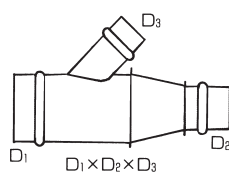

ダクト用継ぎ手

【参考資料】

プレスエルボ

●サイズは 100φ ~ 200φ

セクションエルボ

●サイズは 225φ 以上です。
●セクションエルボには、1.5R もあります。

ニップル

カラー

メクラボタ

T 管

Y 管(45°)

レジュース

R T 管

R Y 管

T Y 管

クロス管