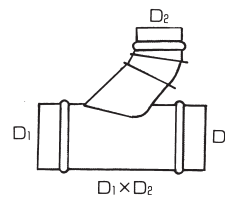

ダクト用継ぎ手

【参考資料】

プレスエルボ

●サイズは 100φ ~ 200φ

セクションエルボ

●サイズは 225φ 以上です。
●セクションエルボには、1.5R もあります。

ニップル

カラー

メクラボタ

T 管

Y 管(45°)

レジュース

R T 管

R Y 管

T Y 管

クロス管