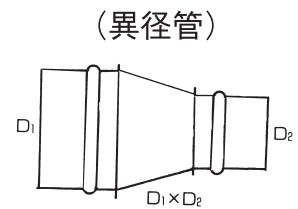

ダクト用継ぎ手

【参考資料】

プレスエルボ

●サイズは 100φ ~ 200φ

セクションエルボ

●サイズは 225φ 以上です。
●セクションエルボには、1.5R もあります。

ニップル

カラー

メクラボタ

T 管

Y 管(45°)

レジュース

R T 管

R Y 管

T Y 管

クロス管