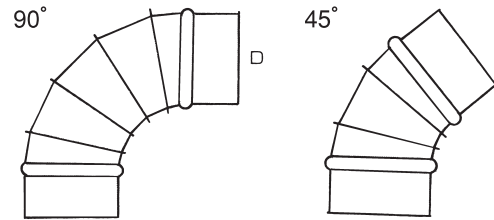

ダクト用継ぎ手

【参考資料】

プレスエルボ

●サイズは 100φ ~ 200φ

セクションエルボ

●サイズは 225φ 以上です。
●セクションエルボには、1.5R もあります。

ニップル

カラー

メクラボタ

T 管

Y 管(45°)

レジュース

R T 管

R Y 管

T Y 管

クロス管