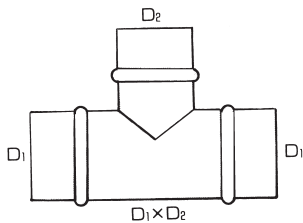

ダクト用継ぎ手

【参考資料】

プレスエルボ

●サイズは 100φ ~ 200φ

セクションエルボ

●サイズは 225φ 以上です。
●セクションエルボには、1.5R もあります。

ニップル

カラー

メクラボタ

T 管

Y 管(45°)

レジュース

R T 管

R Y 管

T Y 管

クロス管