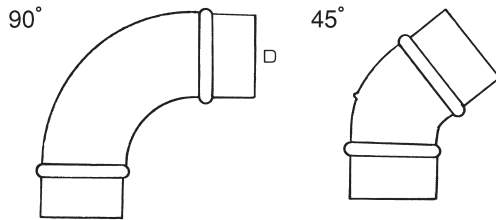

ダクト用継ぎ手

【参考資料】

プレスエルボ

●サイズは 100φ ~ 200φ

セクションエルボ

●サイズは 225φ 以上です。
●セクションエルボには、1.5R もあります。

ニップル

カラー

メクラボタ

T 管

Y 管(45°)

レジュース

R T 管

R Y 管

T Y 管

クロス管