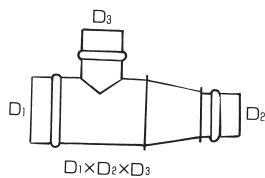

ダクト用継ぎ手

【参考資料】

プレスエルボ

●サイズは 100φ ~ 200φ

セクションエルボ

●サイズは 225φ 以上です。
●セクションエルボには、1.5R もあります。

ニップル

カラー

メクラボタ

T 管

Y 管(45°)

レジュース

R T 管

R Y 管

T Y 管

クロス管