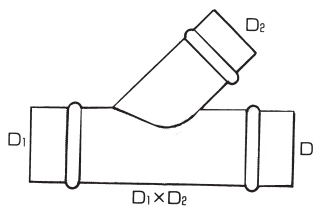

ダクト用継ぎ手

【参考資料】

プレスエルボ

●サイズは 100φ ~ 200φ

セクションエルボ

●サイズは 225φ 以上です。
●セクションエルボには、1.5R もあります。

ニップル

カラー

メクラボタ

T 管

Y 管(45°)

レジュース

R T 管

R Y 管

T Y 管

クロス管