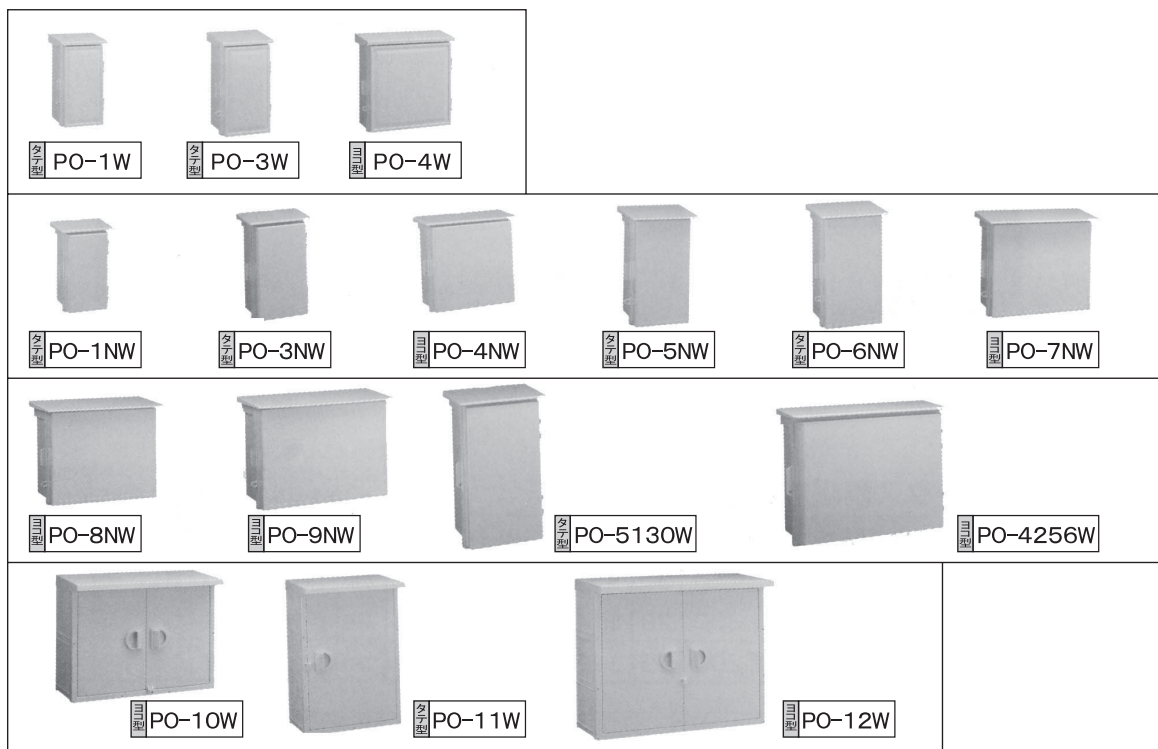

プラボックス

- 防水プラボックス(屋外用)
- ABS樹脂製 ● 木板ベース付
- アイボリー色(マンセル値…2.5Y9/1)参考近似値
- 合成樹脂製ですからアース不要です。
- 海浜地域などの塩害を受けやすい所に最適です。
- 穴あけ等の加工が容易です。 ● 封印可能

外寸法: 屋根・把手・ヒンジ等、含む最大寸法
 箱寸法: 屋根・把手・ヒンジ等、含まないボックスの外形寸法
 内寸法: 木板面からカバー内側までの最大寸法

■ プラボックス屋根つき型

型番 アイボリー	入数	外寸法(mm)			木板寸法		箱寸法(mm)			内寸法(mm)		
		タテ	ヨコ	フカサ	タテ	ヨコ	タテ	ヨコ	フカサ	タテ	ヨコ	フカサ
PO-1W	30	245	148	110	170	90	226	123	108	212	109	87
PO-3W	20	290	185	128	189	129	268	154	126	252	136	101
PO-4W	12	292	307	126	189	239	269	275	123	254	259	103
PO-1NW	30	253	165	110	157	85	236	136	110	211	111	81
PO-3NW	20	300	201	130	200	120	281	171	130	256	146	101
PO-4NW	12	299	332	130	200	250	281	301	130	256	276	101
PO-5NW	12	372	237	180	260	150	350	200	150	319	169	122
PO-6NW	10	422	267	190	300	180	400	230	160	368	199	132
PO-7NW	6	322	387	190	210	300	300	350	160	269	319	132
PO-8NW	6	342	437	210	230	340	320	400	180	283	362	152
PO-9NW	3	372	537	210	260	440	350	500	180	312	460	152
PO-5130W	4	534	337	193	379	218	511	301	183	470	260	149
PO-4256W	3	443	597	193	320	460	421	561	183	380	520	151
PO-10W	2	415	555	240	320	460	400	550	180	385	535	142
PO-11W	2	565	405	240	460	320	550	400	180	535	385	142
PO-12W	1	570	710	294	449	599	550	700	220	535	685	180