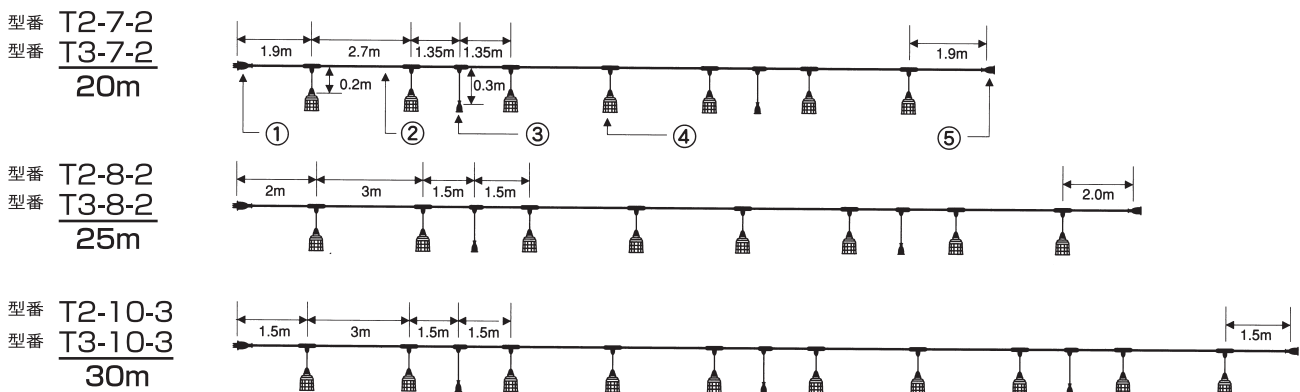

分岐ケーブル

AsadadenkiSyokukai

T1タイプ

照明専用 / 母線 VCT(600V)2.0[□]×2C

①	②	③	④
電源 防水プラグ (125V2P15A)	母線 VCT2.0 [□] ×2C	・E-26 ゴム防水ソケット ・100R-Y(白)ガード(標準)	端末防水 コネクターボディ (125V2P15A)

T2タイプ

照明・電動工具等電源兼用 / 母線 VCT(600V)2.0[□]×3C

T3タイプ

照明・電動工具等電源兼用 / 母線 VCT(600V)3.5[□]×3C

①	②	③	④	⑤
電源 防水プラグ (125V2P15AE)	母線 ・VCT2.0 [□] ×3C(T2タイプ) ・VCT3.5 [□] ×3C(T3タイプ)	防水 コネクターボディ (125V2P15AE)	・E-26 ゴム防水ソケット ・100R-Y(白)ガード(標準)	端末防水 コネクターボディ (125V2P15AE)