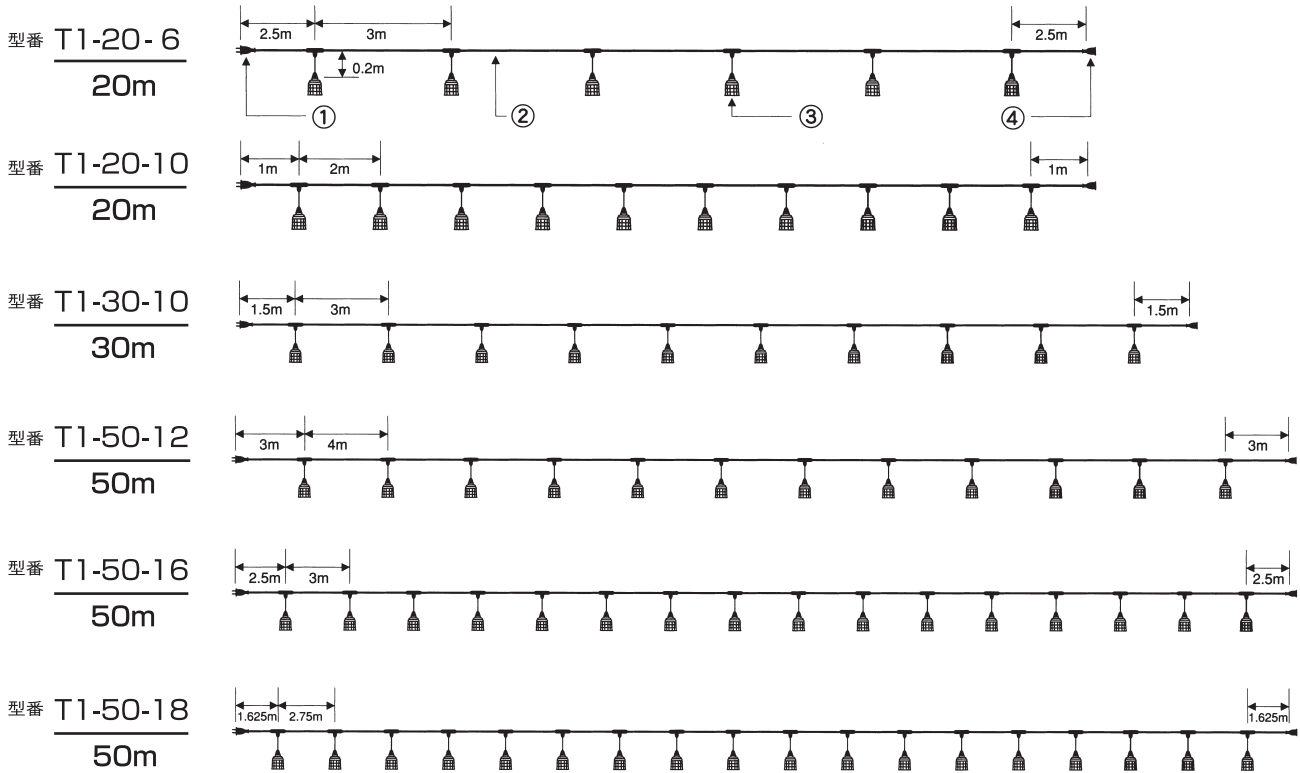

分岐ケーブル

AsadadenkiSyokukai

T1タイプ

照明専用 / 母線 VCT(600V)2.0[□]×2C

①	②	③	④
電源 防水プラグ (125V2P15A)	母線 VCT2.0 [□] ×2C	・E-26 ゴム防水ソケット ・100R-Y(白)ガード(標準)	端末防水 コネクターボディ (125V2P15A)

T2タイプ

照明・電動工具等電源兼用 / 母線 VCT(600V)2.0[□]×3C

T3タイプ

照明・電動工具等電源兼用 / 母線 VCT(600V)3.5[□]×3C

①	②	③	④	⑤
電源 防水プラグ (125V2P15AE)	母線 ・VCT2.0 [□] ×3C(T2タイプ) ・VCT3.5 [□] ×3C(T3タイプ)	防水 コネクターボディ (125V2P15AE)	・E-26 ゴム防水ソケット ・100R-Y(白)ガード(標準)	端末防水 コネクターボディ (125V2P15AE)