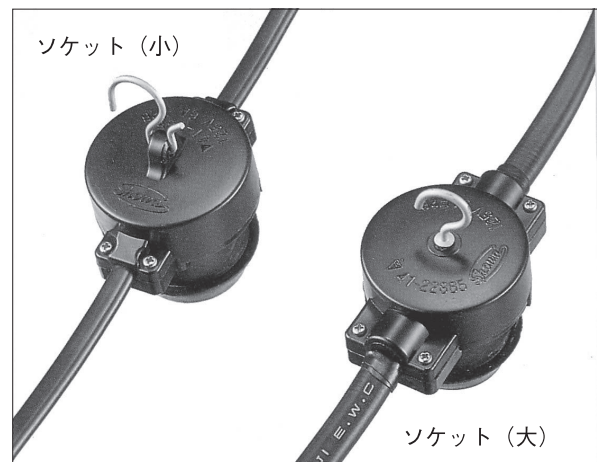

電球保護ガード

懸垂形ソケット

適合電球 セード取付径
200W迄 46mm
300/1000W 71mm

ゴム防水ソケット

八寸ポリ提灯

(23cmφ×24cm)

No.4701
赤

No.4702
ピンク

No.4703
青

No.4704
緑

No.4705
黄

No.4706
赤/白

連結式スーパーソケット

一般土木工事から温室用照明までお使いいただけます。
2Mスーパーコード 3Mスーパーコード 7灯用 8灯用

2M スーパーコード

3M スーパーコード

7灯用

8灯用

連結用スーパーソケット