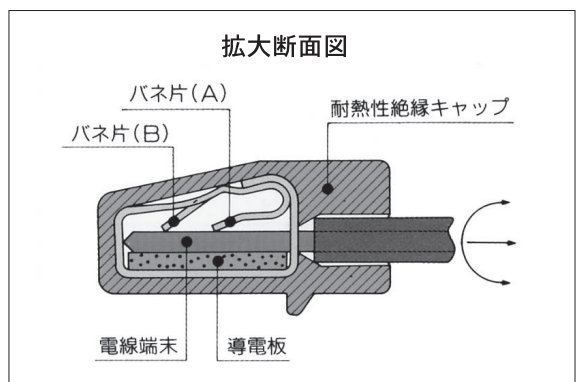

終端重合せ用スリーブ
リングスリーブ

左右同一形状だから
施工がはかどる

鼓

●目視不要
●重ならない
●圧着箇所安定

JIS C 2806同等品 JIS H 3300 (鋼及び銅合金線目無雙) の規格に2021-1 (無酸素銅線目無雙) を使用。

E-鼓型-小 E-鼓型-中

最大使用電流~20A 最大使用電流~30A

RoHS適合品

形式 サイズ	各部の寸法				包装			電線の組合せ				参考	
	l	dφ	Dφ	t	小箱	ダンボール	1.6mm 2.0mm	2.0mm 3.0mm	2.5mm 3.5mm	異なる径の場合(mm)			圧着工具のダイスに表示記号 ◎ 1.6 X 2のみ 小 中
E-鼓型-小	10.0以上	4.0	5.0	0.5以上	100個	100箱	2 3~4	— 2	—	1.6 X 1 + 0.75mm X 1 1.6 X 2 + 0.75mm X 1 2.0 X 1 + 1.6 X 1~2 2.0 X 1 + 1.6 X 3~5 2.0 X 2 + 1.6 X 1~3 2.5 X 1 + 1.6 X 1~3 2.5 X 1 + 2.0 X 1~2 2.5 X 2 + 1.6 X 1 2.6 X 1 + 2.0 X 1 + 1.6 X 1~2			
E-鼓型-中	10.0以上	5.3	6.9	0.8以上	100個	100箱	5~6	3~4	2				

単位 mm

注) 一部の圧着工具に適合しない場合があります。

トーマーコネクター