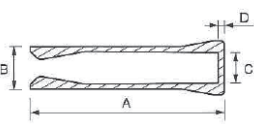

形式 サイズ	各部の寸法				包装			電線の組合せ				参考
	l	dφ	Dφ	t	小箱	ダンボール	1.6mm 2.0mm	2.0mm 3.0mm	2.5mm 3.5mm	異なる径の場合(mm)		
E-鼓型-小	10.0以上	4.0	5.0	0.5以上	100個	100箱	2 3~4	— 2	—	1.6 X 1 + 0.75mm X 1 1.6 X 2 + 0.75mm X 1 2.0 X 1 + 1.6 X 1~2 2.0 X 1 + 1.6 X 3~5 2.0 X 2 + 1.6 X 1~3 2.5 X 1 + 1.6 X 1~3 2.5 X 1 + 2.0 X 1~2 2.5 X 2 + 1.6 X 1 2.6 X 1 + 2.0 X 1 + 1.6 X 1~2		
E-鼓型-中	10.0以上	5.3	6.9	0.8以上	100個	100箱	5~6	3~4	2			

単位 mm

注) 一部の圧着工具に適合しない場合があります。

トーマーコネクター

型番	型式認可NO.	サイズ	接続数	色(透明)	小箱	ダンボール入数	備 考
P-2	▽41-13679	P-2	2端子	イエロー	50個	60箱	JIS C 2813 試験成績書 ご入用の場合は、弊社直接で 代理店へ 選んでも結構です ご用命下さい。
P-3	▽41-13679	P-3	3端子	オレンジ	50個	60箱	
P-4	▽41-13680	P-4	4端子	ブルー	50個	60箱	
P-5	▽41-13681	P-5	5端子	レッド	50個	60箱	
P-6	▽41-13681	P-6	6端子	ブラウン	50個	60箱	
P-8	▽41-13681	P-8	8端子	グリーン	25個	60箱	

通綿帽 (とおせんぼう)

感電・地絡・短絡をシャットアウト
煩わしいビニル巻を解消!!ワンタッチで絶縁!!
作業性+機能性+信頼性のトリプル特性

- 用途
- 照明器具、コンセント等の取換え時
 - 新築工事での先行配線時

仕様

品番	適用電線	色	小袋	ダンボール	材質
TSB	1.6mm 2.0mm	レッド	200個入	50袋入	軟質ポリ塩化ビニル

サイズ表

品番	A	B	C	D
TSB	27	φ5.9	φ4.2	0.3

トーマーキャップ

仕 様 書

型番	型式・サイズ	適合スリーブ	色(透明)	小箱	ダンボール	材質
RSK-S	K-小	E-小、E-鼓型-小	イエロー	100個入	100箱入	軟質塩化ビニール
RSK-L	K-大	E-中、E-大、E-鼓型-中	ブラウン			

寸 法 表

サイズ	A	B	C	D	E
K-小	7.6	14.0	16.0	5.4	1.2
K-大	9.4	14.0	16.0	7.2	1.2