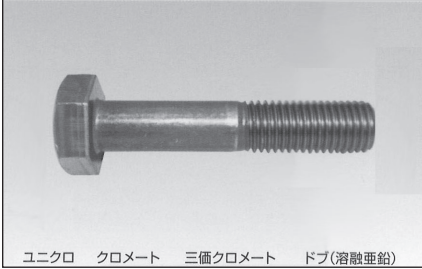

各種メッキボルト

【参考資料】

六角ボルト(半ネジ)・中ボルト

六角ボルト(全ネジ)・押ネジ

六角穴付きボルト(キャップスクリュー)

六角穴付き皿ボルト(皿キャップ)

六角穴付ボルト(フランジ付)

蝶ボルト(2種)Rタイプ

蝶ナット(2種)Rタイプ

根角丸頭ボルト

ロットボルト(蝶番ボルト)

塩ビ六角ボルト

塩ビナット

六角ハイテンションボルト

抱きボルト

M16×300
M16×350
M16×400
M16×450
M16×500
M16×550
M16×600