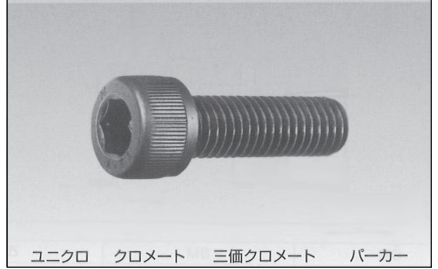

各種メッキボルト

【参考資料】

六角ボルト(半ネジ)・中ボルト

六角ボルト(全ネジ)・押ネジ

六角穴付きボルト(キャップスクリュー)

六角穴付き皿ボルト(皿キャップ)

六角穴付ボルト(フランジ付)

蝶ボルト(2種)Rタイプ

蝶ナット(2種)Rタイプ

根角丸頭ボルト

ロットボルト(蝶番ボルト)

塩ビ六角ボルト

塩ビナット

六角ハイテンションボルト

抱きボルト

M16×300
M16×350
M16×400
M16×450
M16×500
M16×550
M16×600